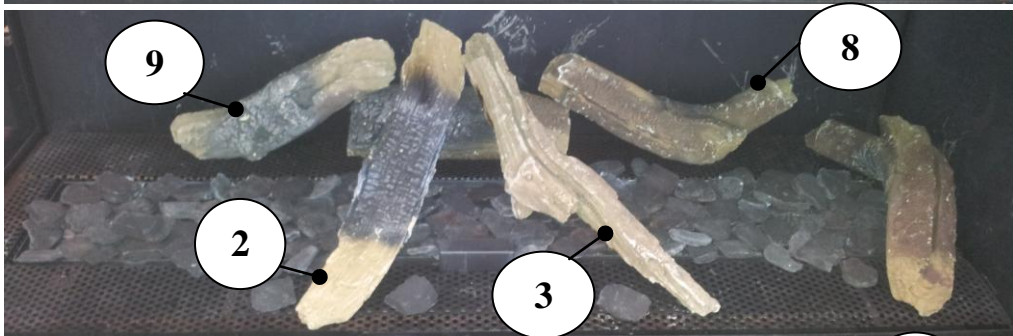

Triple Premium L / Duet Premium L Logset

40011280 - 1210 - houtset triple premium l - duet premium l

Triple Premium L / Duet Premium L Pebbles / Grey Stone

Waakvlam niet afdekken!
Don't cover the pilot flame!
Zündflame nicht abdecken!
Ne pas bâchent la veilleuse!
No tapar la llamapiloto!
Vågeblusset må IKKE tildækkes!
Pilot Alevini Kaplamayın!
Ikke dekk til pilot flammen!
Nenosegt dežūrdegli!
Ekki hylja rafkveikjuna!
Per nessuna ragione coprire il pilota!