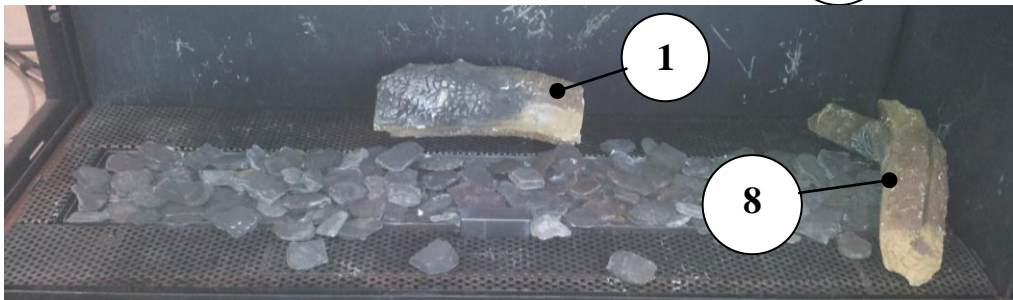

Triple Premium L / Duet Premium L Logset

40011280 - 1210 - houtset triple premium l - duet premium l

Triple Premium L / Duet Premium L Pebbles / Grey Stone

Waakvlam niet afdekken!
Don't cover the pilot flame!
Zündflame nicht abdecken!
Ne pas bâchent la veilleuse!
No tapar la llamapiloto!
Vågeblusset må IKKE tildækkes!
Pilot Alevini Kaplamayın!
Ikke dekk til pilot flammen!
Nenosegt dežūrdegli!
Ekki hylja rafkveikjuna!
Per nessuna ragione coprire il pilota!