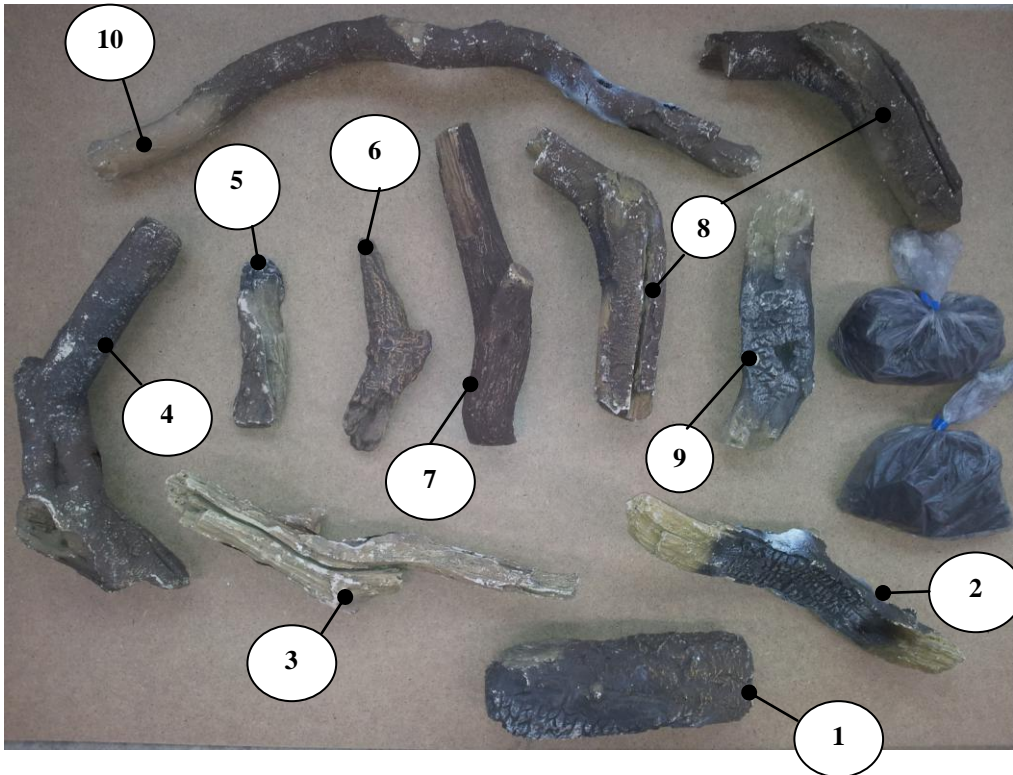

Triple Premium L / Duet Premium L Logset

40011280 - 1210 - houtset triple premium l - duet premium l

Triple Premium L / Duet Premium L Pebbles / Grey Stone

Waakvlam niet afdekken!
Don't cover the pilot flame!
Zündflame nicht abdecken!
Ne pas bâchent la veilleuse!
No tapar la llamapiloto!
Vågeblusset må IKKE tildækkes!
Pilot Alevini Kaplamayın!
Ikke dekk til pilot flammen!
Nenosegt dežūrdegli!
Ekki hylja rafkveikjuna!
Per nessuna ragione coprire il pilota!