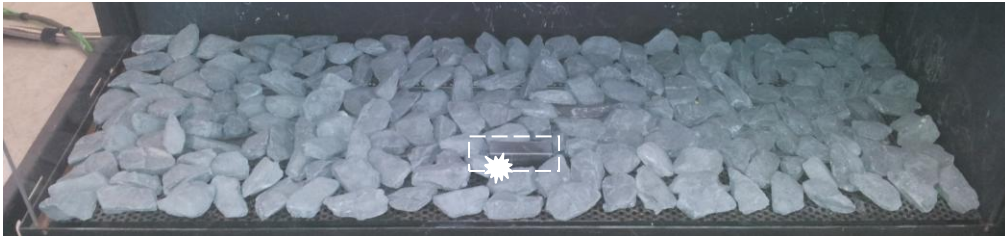

Triple Premium L / Duet Premium L Logset

40011280 - 1210 - houtset triple premium l - duet premium l

Triple Premium L / Duet Premium L Pebbles / Grey Stone

Waakvlam niet afdekken!
Don't cover the pilot flame!
Zündflame nicht abdecken!
Ne pas bâchent la veilleuse!
No tapar la llamapiloto!
Vågeblusset må IKKE tildækkes!
Pilot Alevini Kaplamayın!
Ikke dekk til pilot flammen!
Nenosegt dežūrdegli!
Ekki hylja rafkveikjuna!
Per nessuna ragione coprire il pilota!